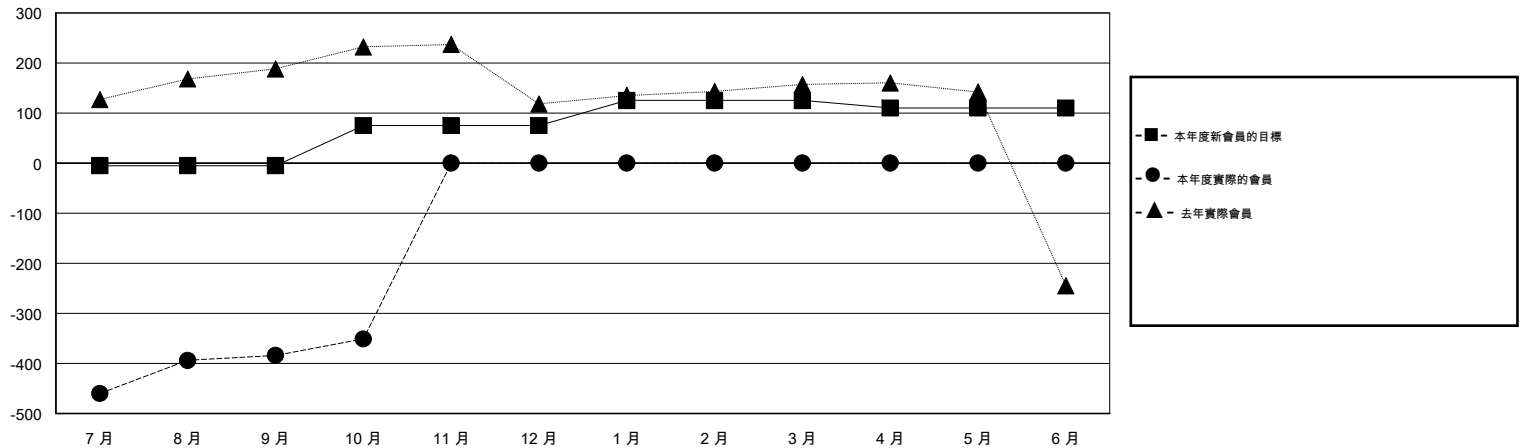

目標和實際會員累積

已取消的分會: 1	47 CLUBS OF 70 增添1位或以上的新會員	性別分佈
放棄的會員		男 2,043 (69.49%)
過世 4		女 897 (30.51%)
分會已取消 0	點擊這裡取得健康評估資料	家庭單位會員 860
其他 642		戶長 387
總計 646		非戶長 473