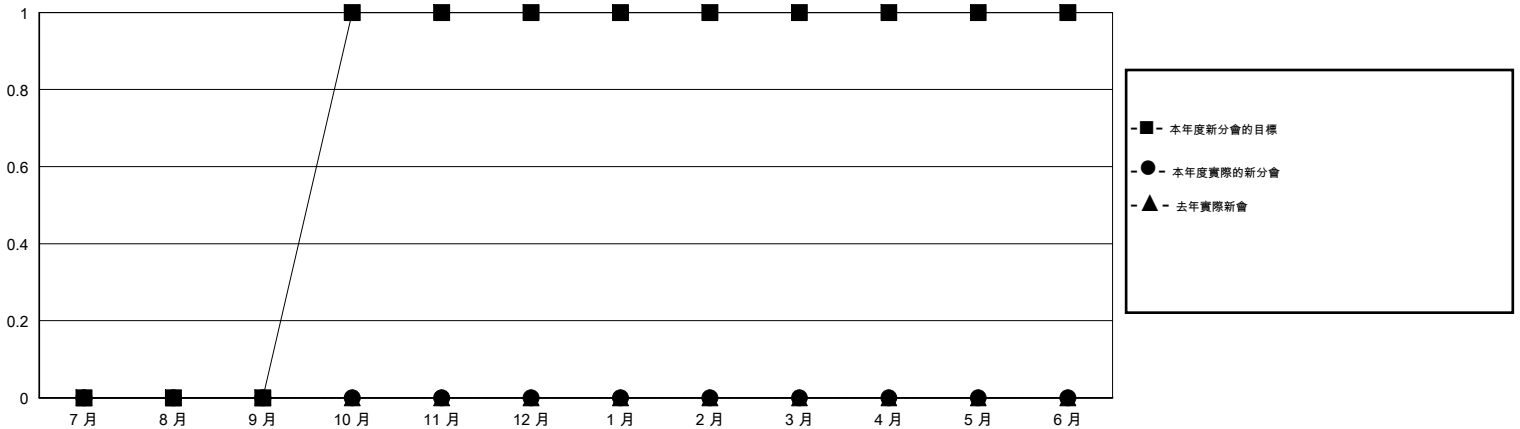

MONTHLY MEMBERSHIP PROGRESS REPORT

District 300 G1

Results as of: 10/31/2014

GMT: PEI-JEN CHEN

地點 REP OF CHINA

GMT憲章區 5

分會				
成果 2014-2015				
季	新分會目標	新會	會員流失的分會	淨增/減
7月/8月/9月	0	0	1	-1
10月/11月/12月	1	0	0	0
1月/2月/3月	0	0	0	0
4月/5月/6月	0	0	0	0

位會員@每位須繳				
成果 2014-2015				
季	新會員目標	增加的授證/新會員	退會人數	淨增/減
7月/8月/9月	-5	262	646	-384
10月/11月/12月	80	33	0	33
1月/2月/3月	50	0	0	0
4月/5月/6月	-15	0	0	0

目標與實際新會累積